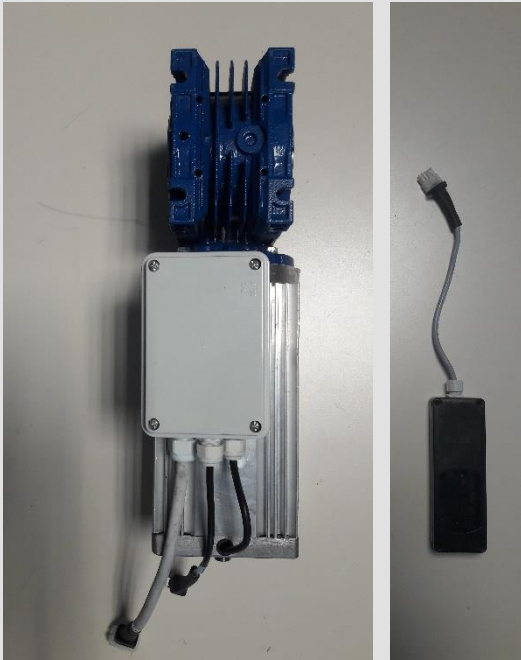

# TELJES FELÜLETÉN MOSHATÓ

- Magas IP védetségű elektronikai kiegészítők

# TELJES FELÜLETÉN MOSHATÓ

- Lekerekített automatika ház a víz lefolyásának érdekében

**Standard Plug&Play**

**Ditec Soft Reset Food**

# TELJES FELÜLETÉN MOSHATÓ

- Plug & play csatlakozók helyett nagyobb védettségű bekötés:
  - Fix bekötésű kábelek
  - Nincsenek csatlakozók
  - Vízálló dobozok

# TELJES FELÜLETÉN MOSHATÓ

- FDA\* által jóváhagyott ponyva
- Opcionálisan kérhető ereszcsonnával
  - Megakadályozza, hogy a víz befolyjon a ponyva alá.

\*FDA (Food and Drug Administration) Élelmiszer- és Gyógyszeripari Hivatal